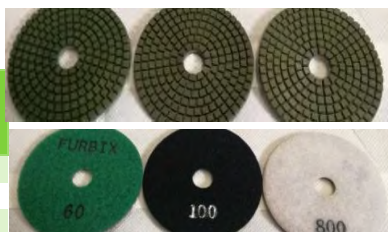

SAB1401

M14

800 W

1000 - 4000

Ø 125 max

2,3 kg

MARMO, GRANITO, AGGLOMERATO
 MARBLE, GRANITE, ENG. STONE
 MARBRE, GRANIT, AGGLOMERÉ
 MARMOL, GRANITO, AGGL.

Ø 100

FLEXYC50	gr.50
FLEXYC100	gr.100
FLEXYC 200	gr.200
FLEXYC 400	gr.400
FLEXYC 800	gr.800
FLEXYC1500	gr.1500
FLEXYC 3000	gr.3000
FLEXYCB	BUFF

BABY	gr.60
BABY	gr.100
BABY	gr.800

DISCO SUPERSHINE PER MARMO, TERRAZZO, CEMENTO, CALCARE, ARENARIA, MOSAICI, PORCELLANA
 SUPERSHINE DISCS FOR MARBLE, TERRAZZO, CONCRETE, LIMESTONE, SANDSTONE, MOSAIC, PORCELAIN, TILES
 DISQUES SUPERSHINE POUR MARBRE, TERRAZZO, CIMENT, CALCAIRE, ARENAIRE, MOSAIQUE, PORCELLAINE
 DISCOS SUPERSHINE MÁRMOL, TERRAZO, CONCRETO, PIEDRA CALIZAY ARENISCA, MOSAICO, PORCELANA, AZULEJOS

SHINE100	Ø 100- 4" - GR. 400
SHINE100	Ø 100- 4" - GR. 800
SHINE100B	Ø 100 - 4" - GR.1500
SHINE100G	Ø 100 - 4" - GR. 3000
SHINE100GI	Ø 100 - 4" - GR. 9000

gr.400 gr.800 gr.1500 gr.3000 gr.9000 lux